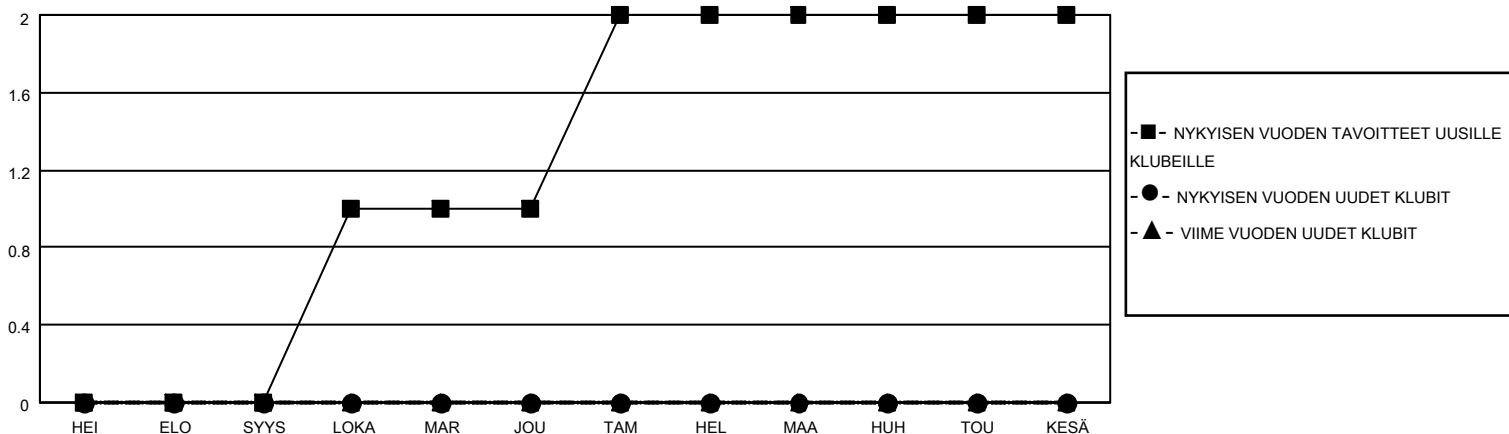

# MONTHLY MEMBERSHIP PROGRESS REPORT

SIJAINTI FINLAND

District 107 I

Results as of: 12/31/2022

Klubit				jäsenitä			
TULOKSET 2022-2023				TULOKSET 2022-2023			
NELJÄNNES	UUDEN KLUBIN TAVOITE	UUDET KLUBIT	LOPETETUT KLUBIT	NELJÄNNES	JÄSENKASVUN NETTOTAVOITE	TOTEUTUNUT JÄSENKASVU	POISTETUT JÄSENET (mukaan lukien siirrot)
HEI/ELO/SYYS	0	0	0	HEI/ELO/SYYS	10	11	16
LOKA/MAR/JOU	1	0	0	LOKA/MAR/JOU	20	17	43
TAM/HEL/MAA	1	0	0	TAM/HEL/MAA	20	0	0
HUH/TOU/KESÄ	0	0	0	HUH/TOU/KESÄ	10	0	0

TAVOITTEET JA UUDET KLUBIT, KUMULATIIVINEN

TAVOITTEET JA JÄSENET, KUMULATIIVINEN

LAKKAUTETUT KLUBIT: 0

ERONNEET JÄSENET

KUOLLUT	9
KLUBI LAKKAUTETTU	0
MUU	50
<b>YHTEENSÄ</b>	<b>59</b>

14 CLUBS OF 49 LISÄNNYT YHDEN TAI USEAMMAN UUTTA JÄSENTÄ