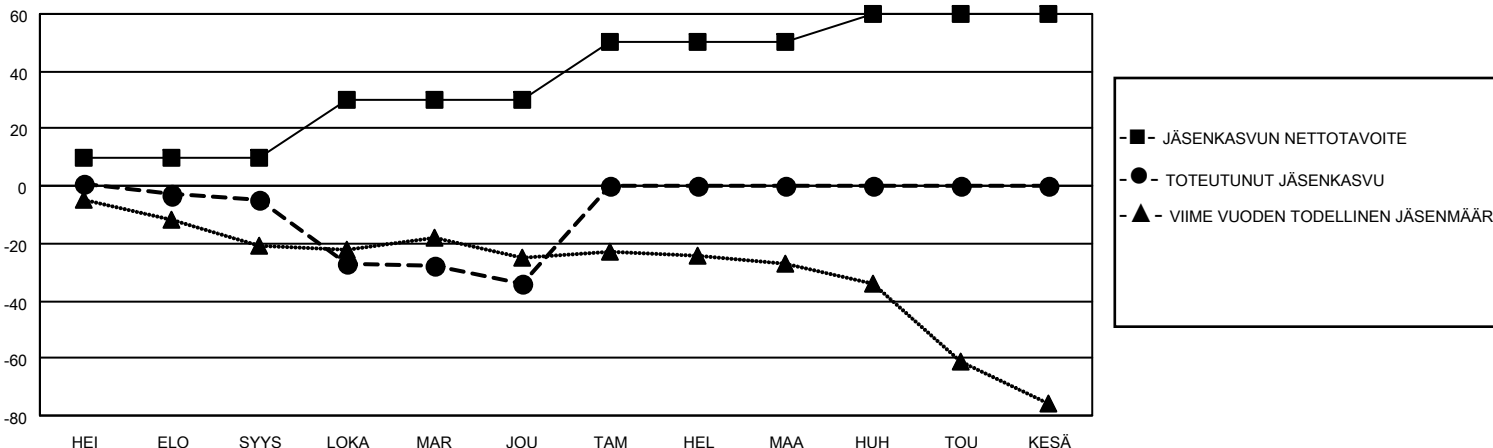

# MONTHLY MEMBERSHIP PROGRESS REPORT

SIJAINTI FINLAND

District 107 I

Results as of: 12/31/2022

Klubit				jäsenitä			
TULOKSET 2022-2023				TULOKSET 2022-2023			
NELJÄNNES	UUDEN KLUBIN TAVOITE	UUDET KLUBIT	LOPETETUT KLUBIT	NELJÄNNES	JÄSENKASVUN NETTOTAVOITE	TOTEUTUNUT JÄSENKASVU	POISTETUT JÄSENET (mukaan lukien siirrot)
HEI/ELO/SYYS	0	0	0	HEI/ELO/SYYS	10	11	16
LOKA/MAR/JOU	1	0	0	LOKA/MAR/JOU	20	17	43
TAM/HEL/MAA	1	0	0	TAM/HEL/MAA	20	0	0
HUH/TOU/KESÄ	0	0	0	HUH/TOU/KESÄ	10	0	0

TAVOITTEET JA UUDET KLUBIT, KUMULATIIVINEN

TAVOITTEET JA JÄSENET, KUMULATIIVINEN

LAKKAUTETUT KLUBIT: 0

ERONNEET JÄSENET

KUOLLUT	9
KLUBI LAKKAUTETTU	0
MUU	50
<b>YHTEENSÄ</b>	<b>59</b>

14 CLUBS OF 49 LISÄNNYT YHDEN TAI USEAMMAN UUTTA JÄSENTÄ